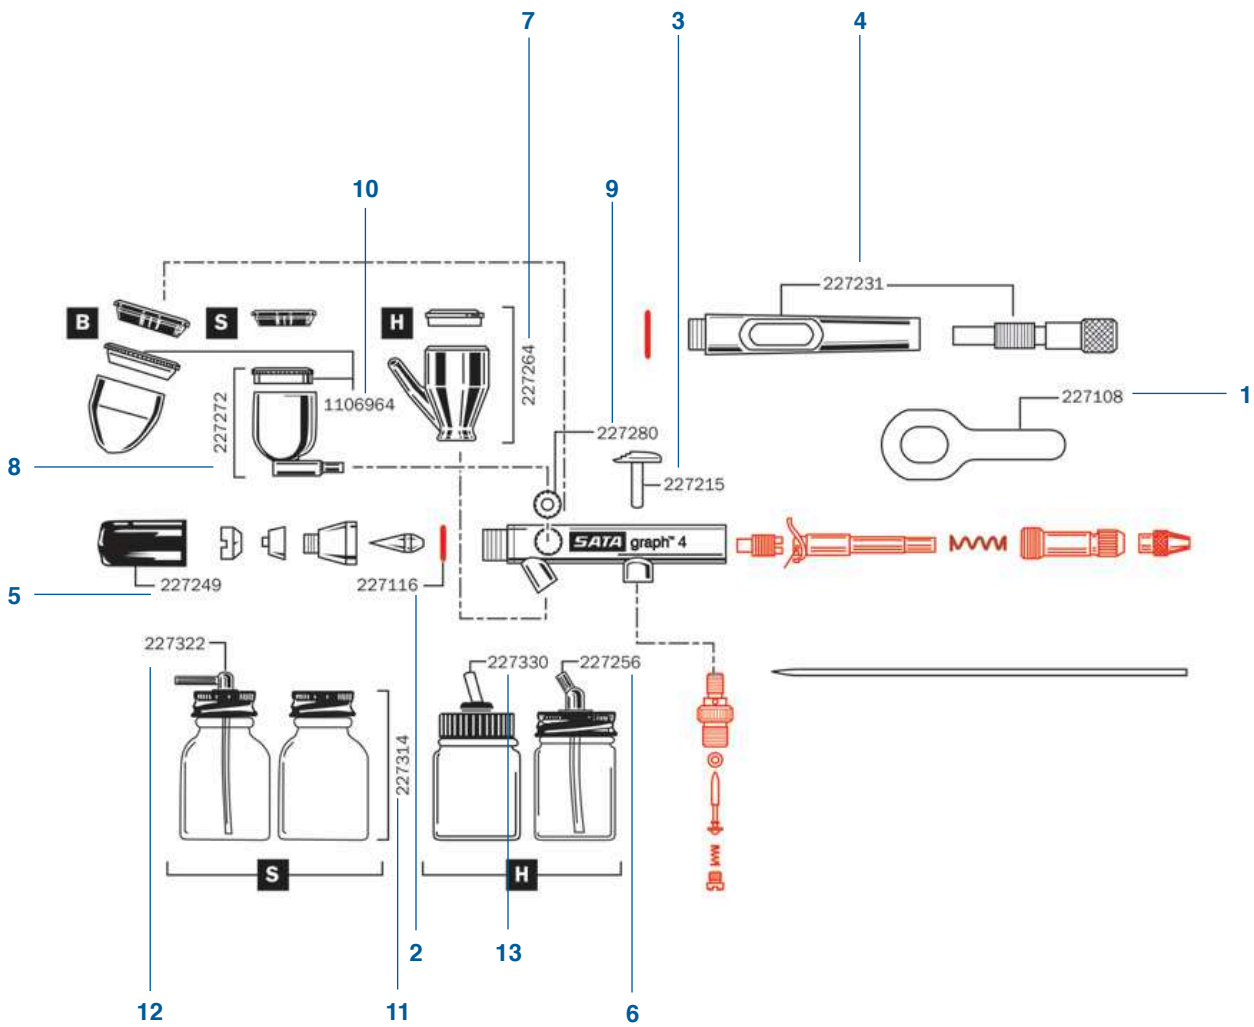

ส่วนประกอบของ SATAGRAPH 4 แบบแยกชิ้นส่วน
Component of SATAGRAPH 4 by separated Part

ส่วนประกอบของ SATAGRAPH 4 แบบแยกชิ้นส่วน
Component of SATAGRAPH 4 by separated Part

ตำแหน่ง Position	รหัส Code	รายละเอียด Description	ตำแหน่ง Position	รหัส Code	รายละเอียด Description
1	227108	ประแจสำหรับหัวพ่น Wrench for nozzle head	9	227280	ปลั๊กอุดรูออกด้านข้างของสี (สีแดง) Plug for material supply from the side, (RED)
2	227116	โอริง (5 ชิ้น ในชุด) O-Ring (Packing unit 5 pieces)	10	1106964	ฝาครอบเหล็กสำหรับกรวยข้างและ กรวยบน Lid for metal paint cup, side cup and gravity feed cup version.
3	227215	โกปิ้น Trigger	11	227314	ขวดแก้วข้างขนาดบรรจุ 30 มล. พร้อม ฝาปิดปกติ 30 ml glass side cup with neutral lid
4	227231	ด้ามจับส่วนท้ายครบชุด Handle end piece, complete	12	227322	ขวดแก้วข้างขนาดบรรจุ 30 มล. พร้อม ท่อดูดแบบข้างแบบเสียบเร็ว 30 ml glass cup with side fast blast
5	227249	ปลอกหัวเข็ม Protection cap for paint needle	13	227330	ขวดแก้วล่างบรรจุ 23 มล. แบบเสียบ เร็ว 23 ml glass siphon cup with fast blast
6	227256	ขวดแก้วล่างขนาดบรรจุ 23 มล. 23 ml siphon glass cup	14	32615	เกลียวเสียบเร็ว (3 ชิ้น ในชุด) Coupling nipple (Packing unit 3 pieces)
7	227264	กรวยล่างเหล็กบรรจุสี 6 มล. 6 ml metal siphon feed cup	15	323987 (ไม่เห็น) (Not Visible)	สายลม PVC ยาว 3 ม. พร้อมข้อต่อ แบบเสียบเร็วขนาดเล็ก G1/4" (เกลียว ใน) PVC air hose 3M with mini quick coupling G1/4 (Female Thread)
8	227272	กรวยข้างเหล็กบรรจุสี 7 มล. 7 ml metal side feed cup	16	134791 (ไม่เห็น) (Not Visible)	สายลมไฟเบอร์ขนาด 2.5 ม. พร้อมข้อ ต่อเสียบเร็วขนาดเล็ก G1/4" (เกลียว ใน) Fibre air hose 2.5 m with G1/4" (Female Thread)