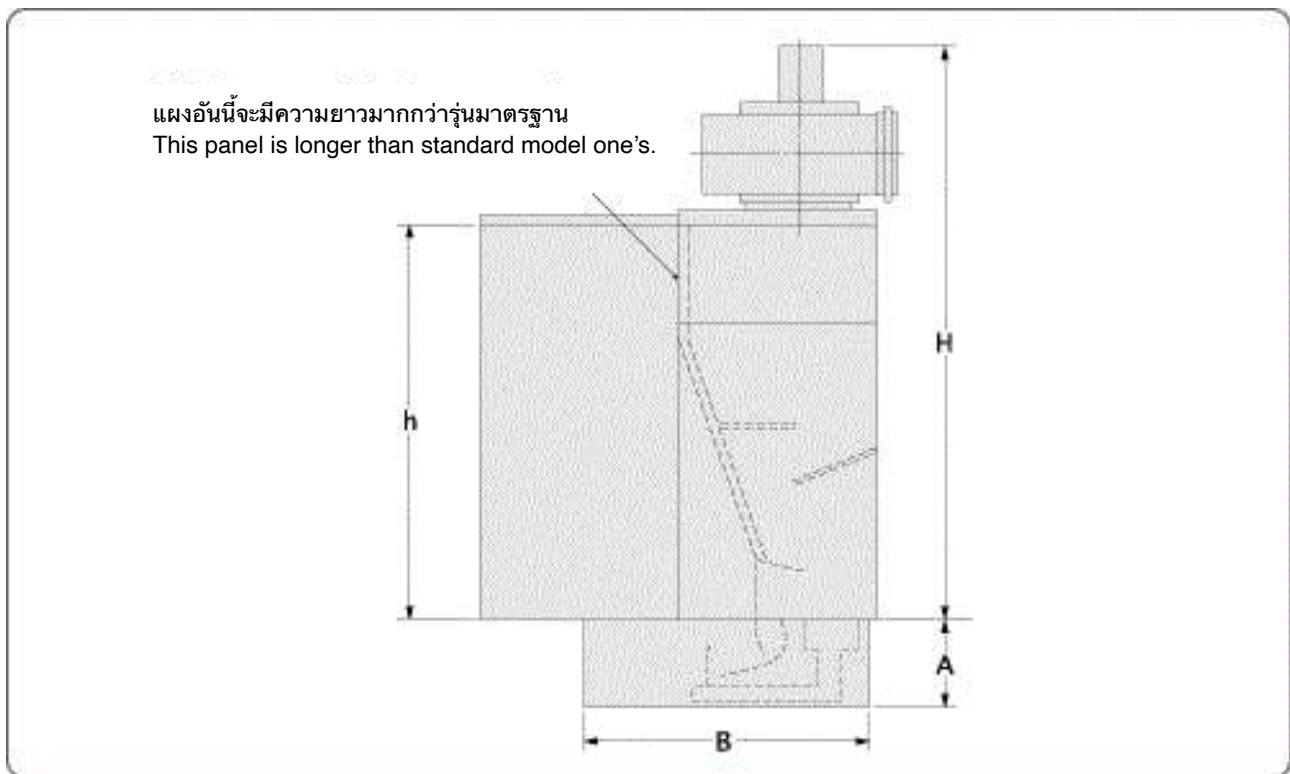

ส่วนประกอบพิเศษ: ห้องพ่นสี VBP แบบหลุม
Optional Component of Spray Booth: VBP Pit Type

ห้องพ่นสีแบบหลุม (PIT) ที่ถอดแท็งค์น้ำออกมาจากห้องพ่นสีแบบน้ำ (Venturi) โดยมีทั้งหมด 7 แบบ สำหรับการติดตั้งหลุมน้ำต้องติดตั้งด้วยตัวเอง

Venturi Spray booth pit type that you can remove the water tank out of spray booth. There have 7 types and the pit installation must be done by yourself.

มิติของห้องพ่นสีแบบ VBP (มม.)
Dimension of VBP Booth (mm)

รุ่น Model	มิติห้องพ่นตัวหลัก (มม.) Main Unit Dimensions (mm)		ความสูงของหลุม (A) (มม.) Pit Height (A) (mm)	ความลึกของหลุม (B) (มม.) Pit Depth (B) (mm)	
	ความสูงเพดาน (h) Ceiling Height (h)	ความสูงโดยรวม (H) Total Height (H)			
VBP-15D	50Hz	2,000	450	1,400	
	60Hz				2,872
VBP-20D	50Hz				2,926
	60Hz				2,872
VBP-25D	50Hz				2,926
	60Hz				2,907
VBP-30D	50Hz				2,962
	60Hz				
VBP-35D	50Hz				3,055
	60Hz				3,000
VBP-40D	50Hz				3,155
	60Hz				3,099
VBP-50D	50Hz				3,219
	60Hz				3,155