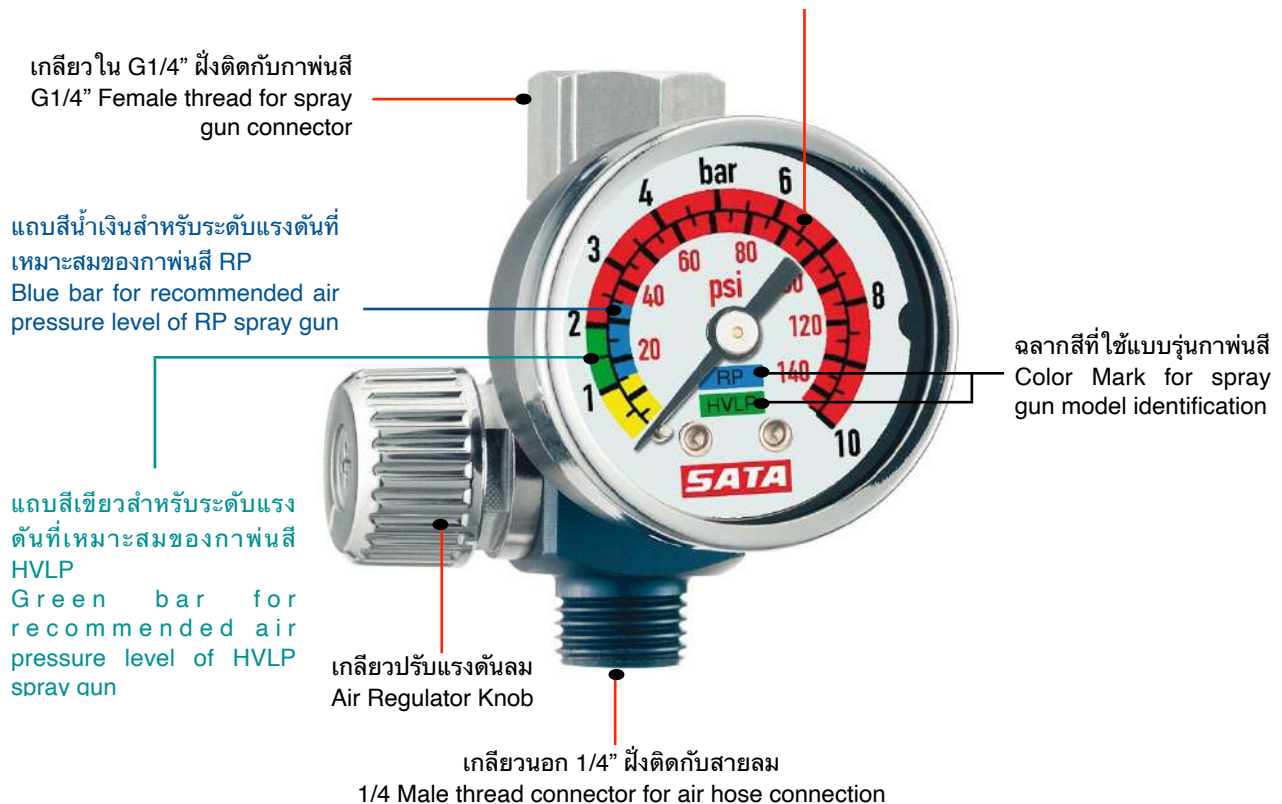

หมายเหตุ:

ในกรณีใช้กับกาพ่นสีแบรนด์อื่นอย่าง ANEST IWATA เฉพาะเกจวัดลมดิจิทัลรุ่น SATA Adam 2 U เท่านั้นที่สามารถใช้ร่วมกันได้เพราะเป็นเกจติดที่ตำแหน่งได้ตามจับกาพ่นสีสำหรับเกจรุ่นอื่นทั้งมาตรวัดและตำแหน่งการติดตั้งออกแบบมาสำหรับกาพ่นสี SATA อย่างเดียวเท่านั้น

เกจวัดลม SATA แบบเข็มวัด Analog SATA Air Pressure Gauge

แถบสีแดงสำหรับระดับแรงดันที่มากกว่าระดับที่เหมาะสมของกาพ่นสี (ควรหลีกเลี่ยงการใช้งานแรงดันระดับนี้)
Red Bar for over pressure level from suitable pressure. (It is required to avoid the using this pressure level).