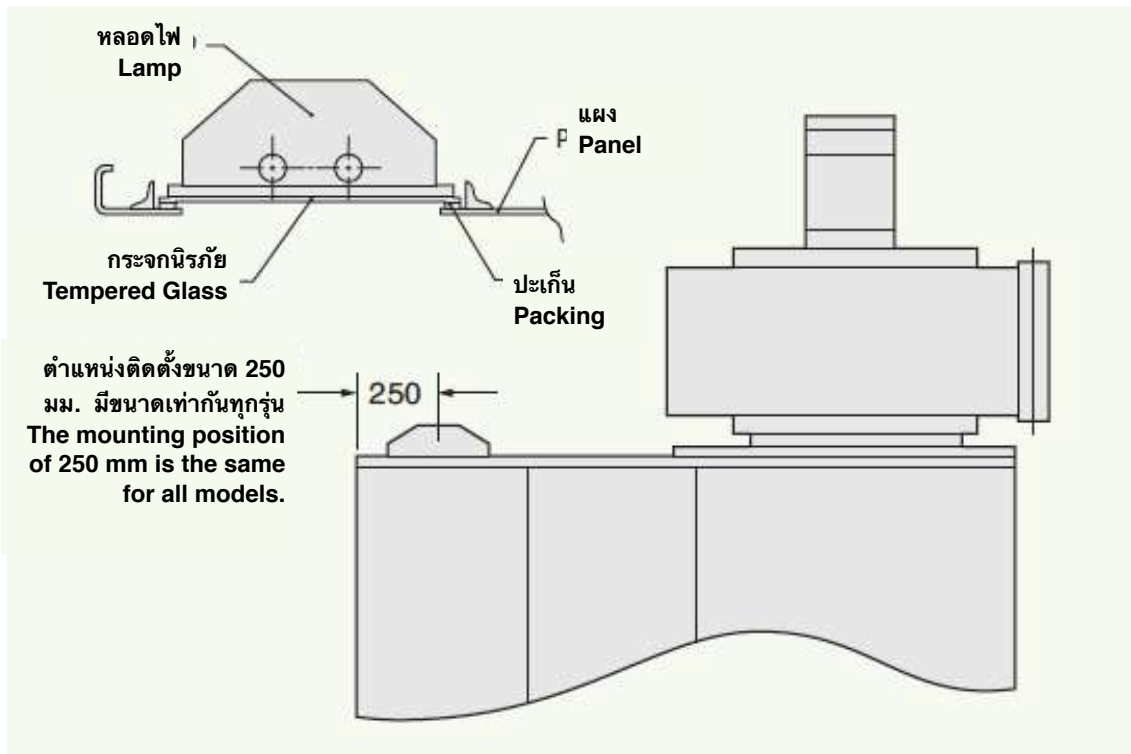

ส่วนประกอบมาตรฐาน: ห้องพ่นสีแบบ VBL พร้อมหลอดไฟฟลูออเรสเซนต์ปกติ
Standard Component of Spray Booth: VBL Booth with normal fluorescent lights

ห้องพ่นสีแบบน้ำร้อนมาตรฐานมาพร้อมกับหลอดไฟฟลูออเรสเซนต์แบบปกติ
A standard Venturi booth with normal fluorescent lights attached.

รุ่น Model	ข้อมูลจำเพาะ Specifications	จำนวน No. Of units
VBL-15D - 20D - 25D	200V 40W x 2 Lights	1
VBL-30D - 35D - 40D		2
VBL-50D		3

ข้อมูลจำเพาะของสวิทช์และการเดินสายสำหรับหลอดไฟฟลูออเรสเซนต์
Switch and Wiring Specifications for fluorescent lamps.

สวิทช์: Switch:	แผงควบคุม Control Panel
สายไฟ: Wire:	สายหุ้มด้วยยางไวนิล Vinyl cab tire cable