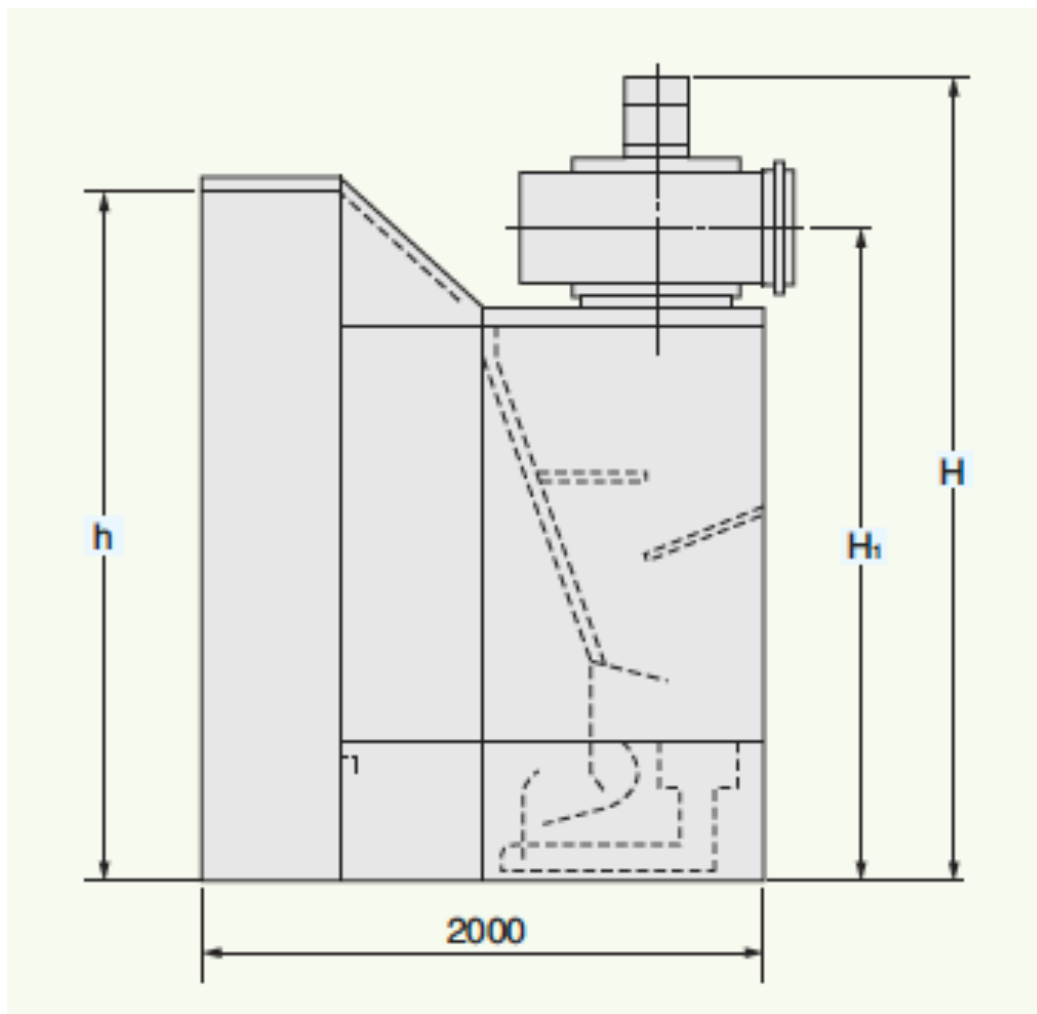

ส่วนประกอบพิเศษ: ห้องพ่นสี VBH แบบเพดานสูง
Optional Component of Spray Booth: VBH High Ceiling Booth

ห้องพ่นสีแบบน้ำร้อนมาตรฐานแต่มาพร้อมกับปล่องดูดอากาศออกที่สูงเกินกว่า 500 มม. โดยที่ตัวพัดลมระบายอากาศเป็นรุ่นมาตรฐาน

This model is standard Venturi booth with its hood located 500mm higher. The exhaust fan is of the standard specifications.

ขนาดของห้องพ่นสีแบบ VBH (มม.)
Dimension of VBH Booth (mm)

Behind every Finishing

ข้อมูลจำเพาะ Specification		VBH-15D	VBH-20D	VBH-25D	VBH-30D
ส่วนสูงของปล่องระบายอากาศ (h): (มม.) Hood Effective Height (h): (mm)	50Hz	2,500			
	60Hz	2,500			
ส่วนสูงหลักของห้องพ่น (H): (มม.) Main unit total height (H): (mm)	50Hz	2,872	2,926	2,962	2,962
	60Hz		2,872	2,907	
ส่วนสูงของพัดลมส่วนกลาง (H1): (มม.) Fan central height (H1): (mm)	50Hz	2,358	2,385	2,385	2,385
	60Hz		2,358	2,358	